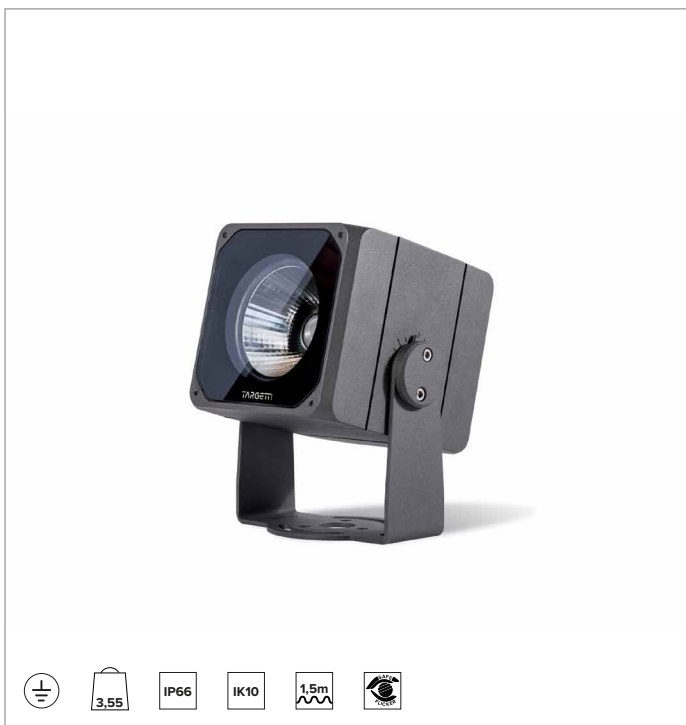

1E3930EL | DART Medium

Professioneller ausrichtbarer LED-Strahler

		3000K	H(m)	D(m)	E _{max} (lx)	
		Ra80		14°		
		Fixture Power	36W	1	0.24	32755
		Source Flux	4336lm	2	0.47	8189
		Fixture Flux	2560lm	3	0.71	3639
		Efficacy	71lm/W	4	0.95	2047
TS1500	I _{max} =7554cd/klm	I _{max}	32755cd	5	1.18	1310

LICHTQUELLE

Hocheffiziente COB-LED Ra80.
Die Energieeffizienzklasse des Produkts: D
Nennleistung: 33W
Nenn-Lichtstrom: 4336lm
Farbwiedergabeindex: 80
Rf: 84
Rg: 97
Ähnliche Farbtemperatur: 3000K
SDCM: 2
Lebensdauer (L80/B10): >50000h tq +25°C

BELEUCHUNGSTECHNISCHE MERKMALE

Ausgestattet mit Hybride Optiken bestehend aus Reflektoren aus glänzendem eloxiertem Aluminium, Linsen aus optischem Glas, Linsenhaltern aus brüniertes rostfreiem Stahl und Diffusor holographischem Filter.
Optik: HYBRID
Abstrahlwinkel: SP
Optische Effizienz: 59%
Leuchten-Lichtstrom: 2560lm
Lichtausbeute: 71lm/W
Fotobiologische Sicherheit: Risikogruppe 1 (RG 1 = geringes Risiko)

MECHANISCHE MERKMALE

Gehäuse aus eloxiertem und lackiertem Druckguss-Aluminium und Befestigungshalterung aus lackiertem Edelstahl. Rotation um ±45° auf horizontaler Ebene und um 0-120° oder 0-20° auf vertikaler Ebene.
Farbe und Oberfläche: Ferrit
Gewicht: 3,55Kg
Schutzart: IP66
Mechanische Belastbarkeit: IK10