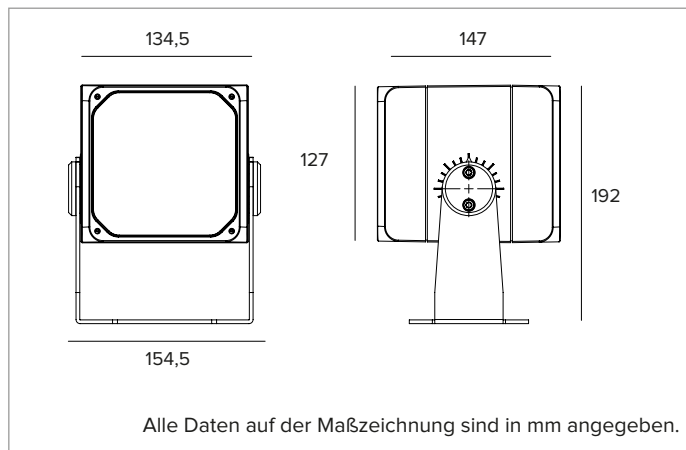

1E3930EL | DART Medium

Professioneller ausrichtbarer LED-Strahler

		3000K	H(m)	D(m)	E _{max} (lx)	
		Ra80		14°		
		Fixture Power	36W	1	0.24	32755
		Source Flux	4336lm	2	0.47	8189
		Fixture Flux	2560lm	3	0.71	3639
		Efficacy	71lm/W	4	0.95	2047
TS1500	I _{max} =7554cd/klm	I _{max}	32755cd	5	1.18	1310

MECHANISCHE MERKMALE

Gehäuse aus eloxiertem und lackiertem Druckguss-Aluminium und Befestigungshalterung aus lackiertem Edelstahl. Rotation um ±45° auf horizontaler Ebene und um 0-120° oder 0-20° auf vertikaler Ebene.
Farbe und Oberfläche: Ferrit
Gewicht: 3,55Kg
Schutzart: IP66
Mechanische Belastbarkeit: IK10